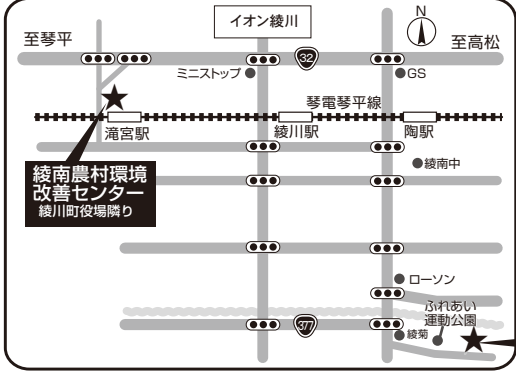

【お問い合わせ】
綾川町商工会
綾川町東分乙36-1
☎087-878-2190
平日 9:00～17:00