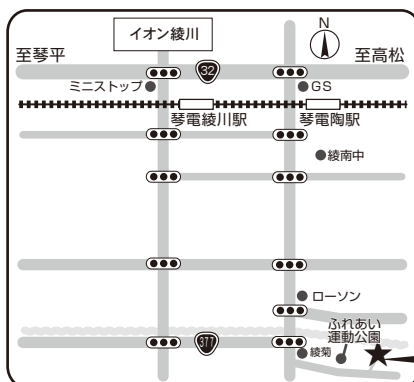

平成30年度 綾川町プレミアム付商品券申込書

郵便番号	〒	—
① 住 所		
※注1 (フリガナ)		
② 氏 名		
③ 電話番号		
④ 希望セット数	セット	※1～10までの数を記載してください。
⑤ 購入希望日	月	日 ( )
※購入希望日は、7月28日(土)～8月1日(水)のいずれか一日を選んでください。		

※注1 当選者へ送付する「綾川町プレミアム付商品券予約受付票」は、カタカナ名での送付となりますので、必ずフリガナを記載してください。

※綾川町内で働いている町外の方は、必ず次もご記入ください。

⑥ 職場の名称	
⑦ 所在地	
⑧ 電話番号	

牛 川 地区
川染自動車 Tel.878-2780 自動車販売・修理
笹川理容所 Tel.878-0134 理容業
篠池寝具店 Tel.878-2316 寝具、たばこ
東分西分 地区
乙竹商店 Tel.878-1072 食料品、酒類、たばこ販売
もみじ温泉 社会福祉センター Tel.878-1155 社会福祉事業

初 所 地区
(有)桐山商店 Tel.878-2313 運送業
高松ゴールドカントリー倶楽部 Tel.878-2200 ゴルフ場
宮地電機 Tel.878-2932 電器製品
リーフ Tel.878-1612 飲食業
林原米穀店 Tel.878-2056 米穀、肥料販売

綾川町商工会

【お問い合わせ】
綾川町商工会
綾川町東分乙36-1
☎ 087-878-2190
平日 9:00～17:00

綾川町商工会
もみじ温泉隣り

(順不同、敬称略)
2018年5月21日
現在

綾川町プレミアム付商品券が使えるお店です。
★有効期限は平成30年12月31日(月)まで★