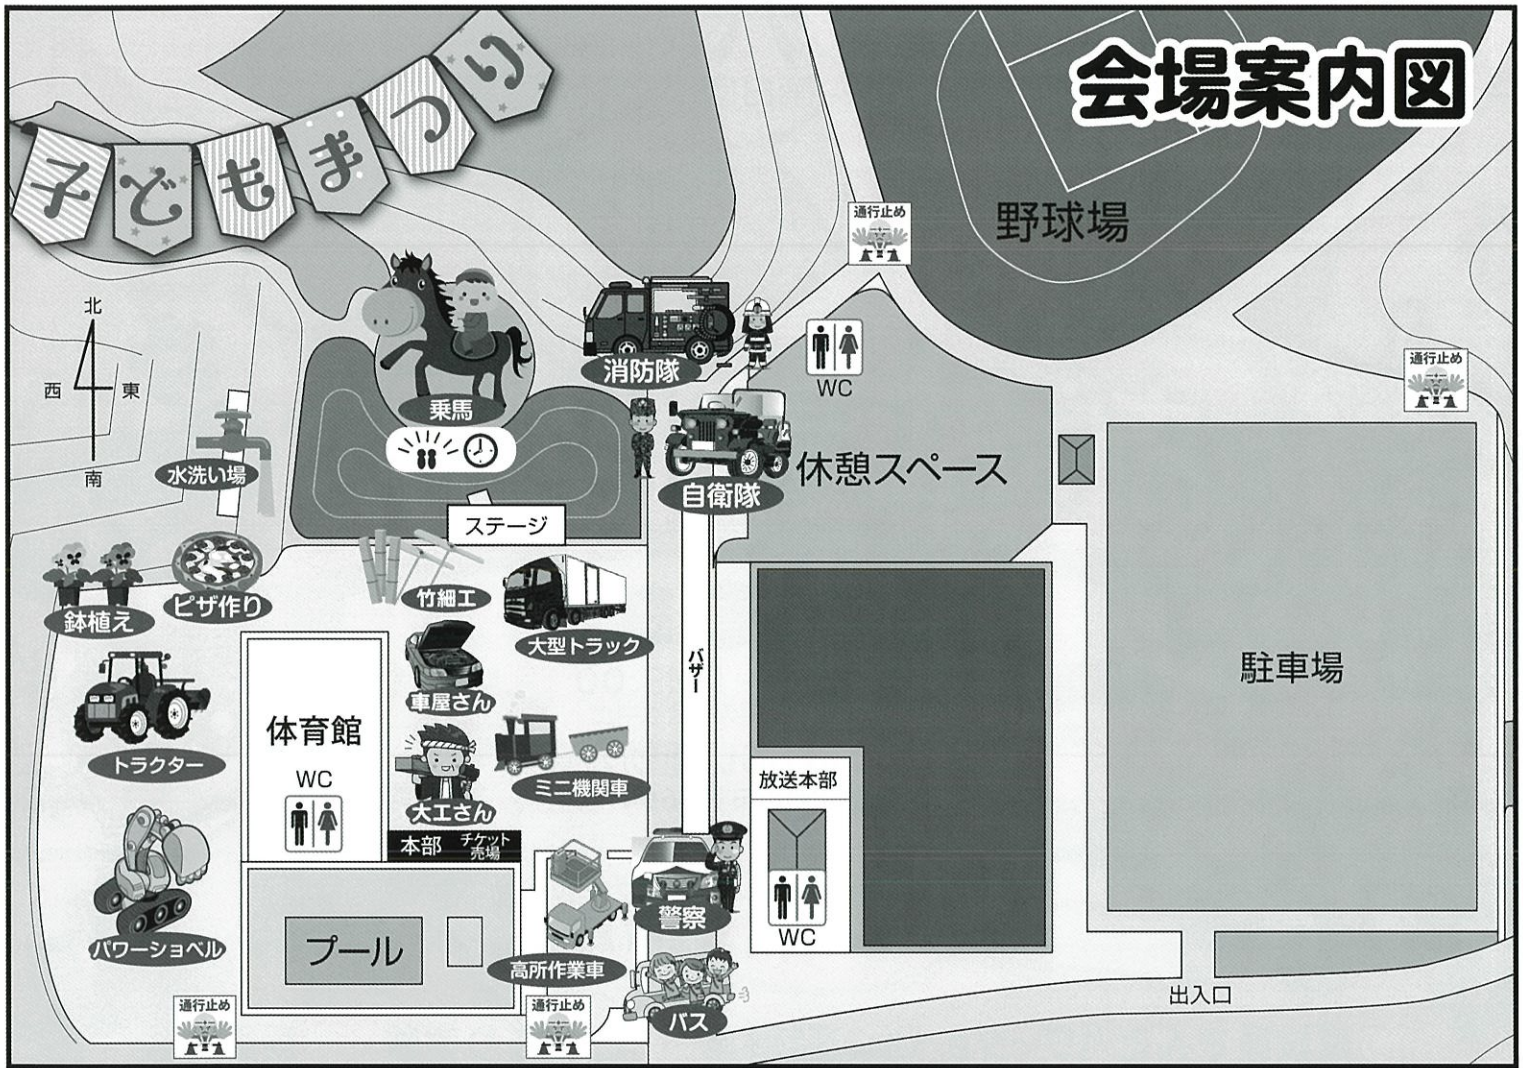

小雨決行 ※警報の場合は中止

綾川町ふれあい運動公園

綾歌郡綾川町山田下 3694-1

チケット制
1回100円

- 建設屋さんとパワーショベルの運転体験
- ピザ作り体験
- 乗馬体験
- うどん打ち体験
- 大工さんと小物製作体験
- アクセサリー作り体験
- ネイルアート体験
- 電気屋さんと高所作業車体験
- 竹細工体験
- フラワーアレンジメント体験
- 農業機械(トラクター)体験
- 鉢植え体験
- くるま屋さんと車の日常安全点検、整備体験など

消防車・救急車・警察官
パトカーがやってくるよ!

屋台もあるよ!

ご案内地図

★主催：綾川町商工会青年部 共催：綾川町・アグリネット綾川育農部会

★後援：綾川町教育委員会・綾川町議会・綾川町商工会・綾川町商工会女性部・公益社団法人香川県観光協会

■お問い合わせ 綾川町商工会 TEL087-878-2190 ※当日雨の場合、開催の有無はAM8:30以降
〒761-2205 綾歌郡綾川町東分乙36-1 ホームページでお知らせします。

綾川町商工会

検索

会場案内図

人数制限あり
 時間制限あり
 ※左記マークがあるコーナーは制限があります。タイムスケジュールは当日本部の看板等でお知らせ致します。

体育館案内図

お仕事体験

サライイベントあります!

子どもまつり協力団体 (順不同)