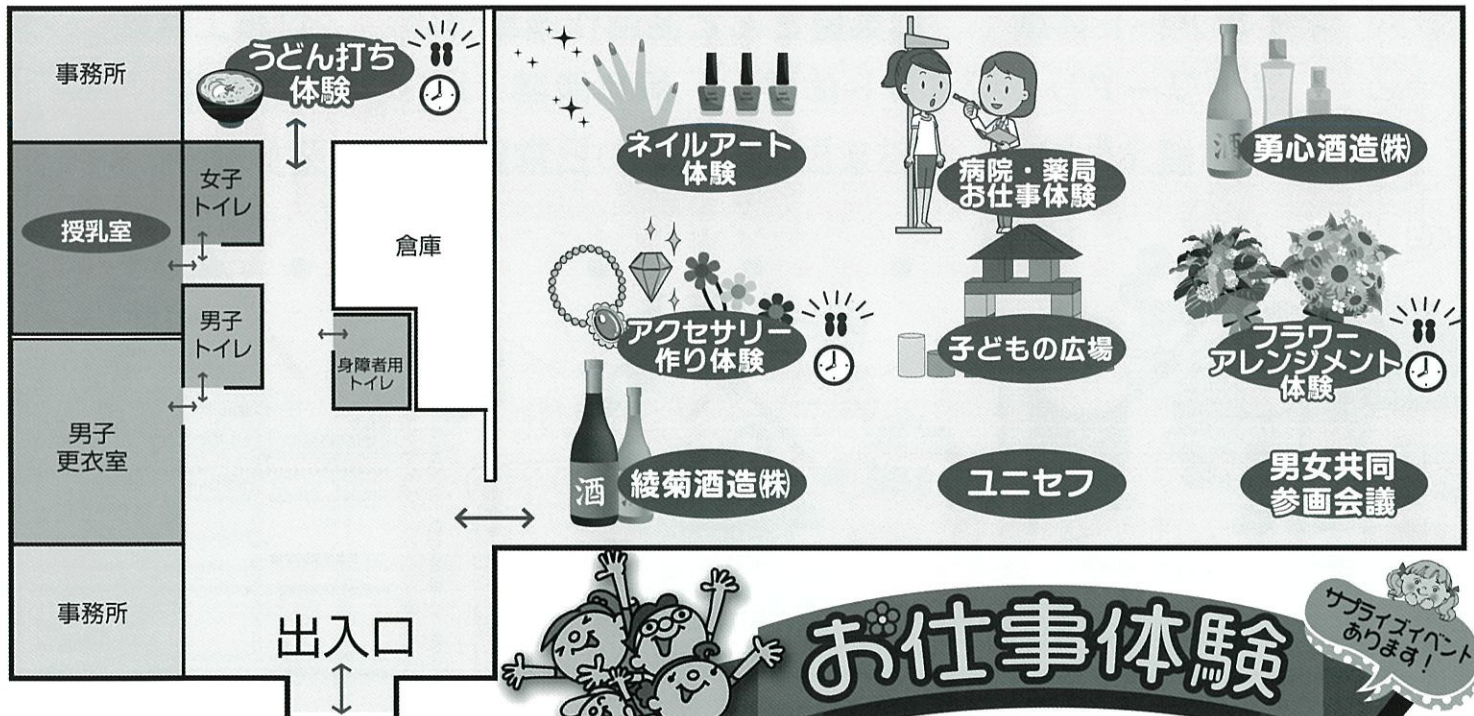

綾川町商工会

検索

会場案内図

人数制限あり
 時間制限あり
 ※左記マークがあるコーナーは制限があります。タイムスケジュールは当日本部の看板等でお知らせ致します。

体育館案内図

お仕事体験

サライイベントあります!

子どもまつり協力団体 (順不同)