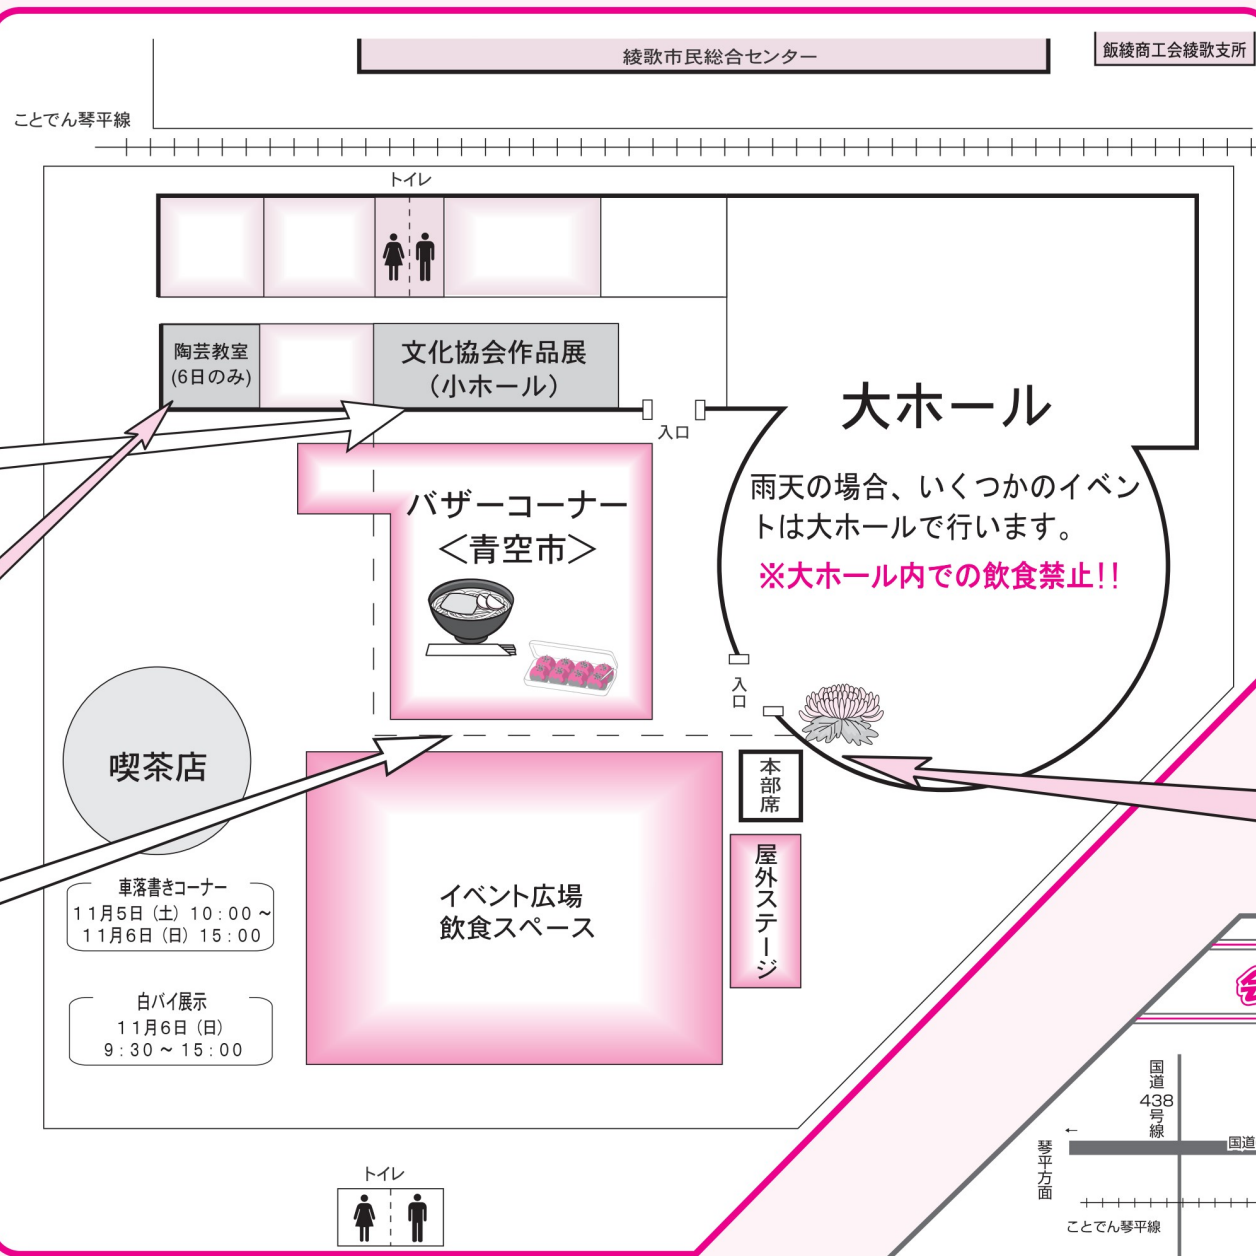

うどん、赤飯、バラ寿司、押し寿司、きつね寿司おはぎ、コーヒー、ジュース、野菜、果物、フリーマーケット、輪投げ&射的、カイロプラクティック、美肌体験、ワンポイントメイク
その他即売展示等が盛りだくさん!!

動物ふれあいコーナー

・11月5日(土) 10:00~16:30
・11月6日(日) 9:30~15:00
香川県立農業経営高等学校

〈南駐車場内〉

フィナーレもちなげ

・11月6日(日) 14:45~15:00
〈イベント広場〉

暴太郎戦隊

ドンブラザーズショー

・11月6日(日) 第1部 10:00~10:30
第2部 12:30~13:00

誰もが知っている昔話「桃太郎」がモチーフのいまだかつて見たことないヒーローが誕生!!
スーパー戦隊シリーズ史上、類をみない凸凹シルエットの5人が、巨大な敵に立ち向かう!!

〈屋外ステージ〉

花いけLIVE 菊花 de SHOW

・11月5日(土) 16:00~16:30

華月流家元嗣・細川康秀とフローリスト・滝謙一による菊を使った花いけLIVE。国内外で活躍する二人が繰り出すパフォーマンスは必見です!!

〈屋外ステージ〉

菊花展

大菊、福助、傘菊、ダルマ、懸崖など様々な菊の花を展示

〈大ホールホワイエ〉

会場アクセス&駐車場

※駐車場に限りがございますので、車でお越しの際は乗り合わせ等のご協力をお願いします。

お楽しみ抽選会

11月5日(土) 10時